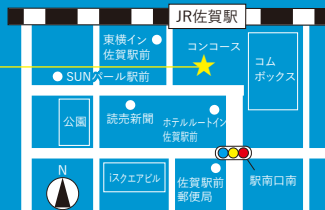

※新型コロナウイルス感染の状況によっては、見学・説明会のみになる場合があります。※朝の検温、行き帰りのマスク着用をお願いします。※申し込みはHPよりお願いいたします。※新型コロナウイルスの影響により、内容が変更、もしくは延期・中止の場合がございます(ホームページなどで随時お知らせいたします)。※体験部活動は予定です。大会などの関係で変更になる場合もありますのであらかじめご了承ください。※道具の貸し借り、水分補給の際のボトルの共有はご遠慮ください。※現時点では、保護者様の見学も予定していますが、状況によっては教室などでの待機の場合もあります。※当日参加は受け付けますが、希望の講座に入れない、見学のみの可能性があります。

当日は、佐賀駅からシャトルバス運行!!

3日・4日・5日・20日(行き)

7時40分に第1便発。

その後は、10～15分間隔で随時、最終は、8時40分。

3日・4日(帰リ)

11時15分から随時、最終は、11時45分。

5日・20日(帰リ)

11時45分から随時、最終は、12時15分。

コンコースに龍谷の職員・生徒がいますのでそこに集合してください