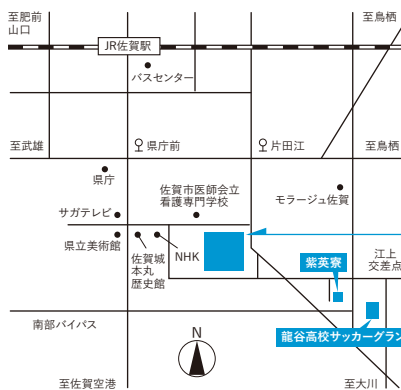

コンコースに龍谷の職員・生徒がいますのでそこに集合してください

申込は、ホームページから!

龍谷高校 佐賀

※頂いた個人情報は、オープンスクールへの申し込みのみ使用し、ご本人の承諾なしに第三者に提供することはありません。申し込みの手続きは、各個人で行ってください。

学校法人 佐賀龍谷学園

**龍谷高等学校**

〒840-0054 佐賀市水ヶ江3丁目1番25号

Tel.0952(24)2244 Fax.0952(24)3828

https://www.sagaryukoku.ed.jp

ご協力をお願いします! 駐車スペースが限られています。できるだけ公共交通機関をご利用のうえ、お越しください。

交通(佐賀駅バスセンターより)

[バス]

市営バス(大井道線)

西鉄バス(柳川線)

[バス停]

竜校前(徒歩2分)