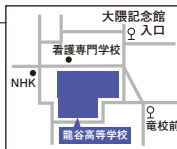

努力の天才になれ

龍谷模試に挑戦!

10/30 土 特別進学科・普通進学科

学校法人 佐賀龍谷学園  
龍谷高等学校

〒840-0054 佐賀市水ヶ江三丁目1番25号

Tel. (0952) 24-2244

FAX 0952-24-3828

https://www.sagaryukoku.ed.jp

ホームページ  
リニューアル  
しました!

ご協力をお願いします! 駐車スペースが限られています。  
できるだけ公共交通機関をご利用のうえ、お越しください。

当日は、佐賀駅からシャトルバス運行!

コンコースに龍谷の職員・生徒が  
いますので、そこに集合してください

シャトルバスは8:00から随時運行。最終は8:40。

交通(佐賀駅バスセンターより)

【バス】  
市営バス(犬井道線)  
西鉄バス(柳川線)  
【バス停】  
亀校前(徒歩2分)  
大隈記念館入口(徒歩2分)  
片田江(徒歩5分)  
●佐賀駅より自転車約10分