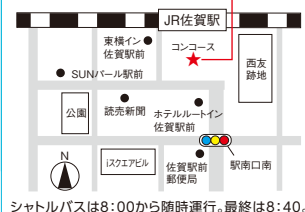

努力の天才になれ

龍谷模試に挑戦!

10/30 土 特別進学科・普通進学科

学校法人 佐賀龍谷学園  
龍谷高等学校

〒840-0054 佐賀市水ヶ江三丁目1番25号

Tel. (0952) 24-2244

FAX 0952-24-3828

https://www.sagaryukoku.ed.jp

ホームページ  
リニューアル  
しました!

ご協力をお願いします! 駐車スペースが限られています。  
できるだけ公共交通機関をご利用のうえ、お越しください。

当日は、佐賀駅からシャトルバス運行!

コンコースに龍谷の職員・生徒が  
いますので、そこに集合してください

シャトルバスは8:00から随時運行。最終は8:40。

交通(佐賀駅バスセンターより)

【バス】  
市営バス(犬井道線)  
西鉄バス(柳川線)  
【バス停】  
亀校前(徒歩2分)  
大隈記念館入口(徒歩2分)  
片田江(徒歩5分)  
●佐賀駅より自転車約10分