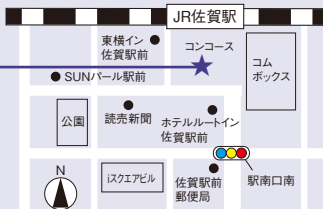

— 場所 —

龍谷高校グラウンド

— 場所 —

龍谷高校剣道場

— 場所 —

龍谷高校体育館

— 場所 —

総合競技場(サンライズパーク)
補助競技場 現地集合

僕たちと一緒に汗を流そう!

- 練習前、練習後の手洗いうがいの徹底をお願いします。
- 新型コロナウイルス感染予防に関する状況などにより、中止、内容の一部変更があり得ます。あらかじめご了承ください。

当日は、佐賀駅からシャトルバス運行!!

シャトルバスは
9:00から随時運行。
8月4日・5日は、帰り
11:50から随時運行。

コンコースに龍谷の
職員・生徒がいますので
そこに集合してください

申込は、ホームページから!