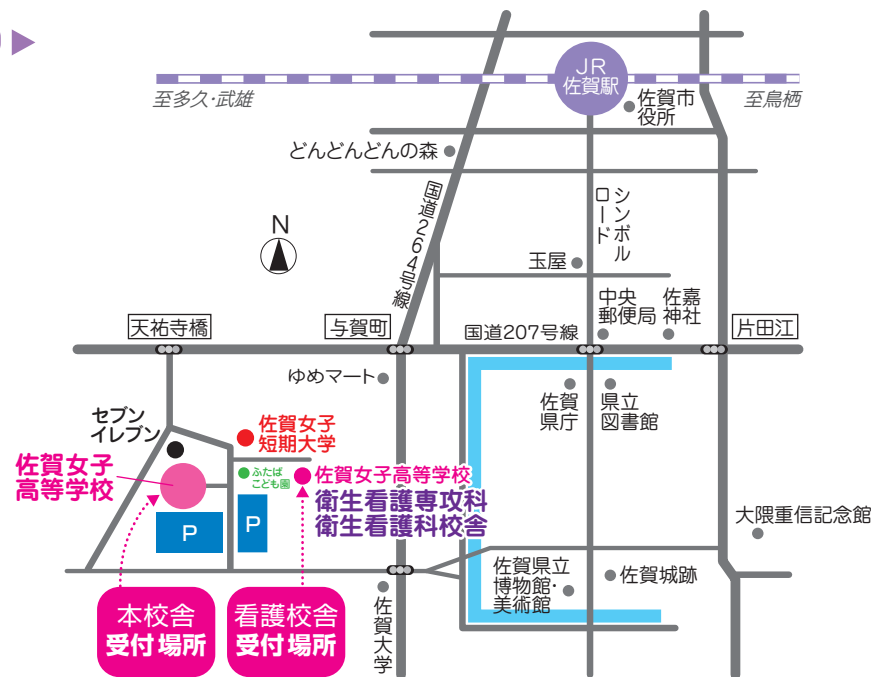

佐賀女子短期大学付属 佐賀女子高等学校

体験入学実施要項

1. **目的** 本校で現在設置している4学科・9コースにおける学習内容の一端を中学生の皆さんが実際に体験し、知ってもらう為に実施します。
2. **対象** 女子中学生(全学年) ※1年生・2年生も是非参加してください!!
3. **実施日**

1回目	令和2年 8月8日(土)	当日受付	8:30~	学習体験スケジュール	9:00~11:00
2回目	//	当日受付	13:00~	学習体験スケジュール	13:30~15:30
3回目	8月9日(日)	当日受付	8:30~	学習体験スケジュール	9:00~11:00

5. **申込期間** 令和2年 6月29日(月) ~ 7月10日(金) まで
6. **申込** 各中学校の担任の先生にお問い合わせください。

《 体験入学会場のご案内 》

本校舎

(各学科・コース)
[場所:各教室・実習室]

看護校舎

(衛生看護科)
[場所:各教室・実習室]

※送迎バス等の計画はありませんのでご注意ください。
尚、当日はマスク着用のうえ参加をお願いします。また、上履き・シューズ袋を持参してください。
その他、学科・コースによっては持参品があります。内面を参照してください。
※今後、状況によって日程や内容を変更することがありますのでご注意ください。

アクセス ▶

詳しくはWEBで!!
佐賀女子高 検索

佐賀女子短期大学付属 佐賀女子高等学校

〒840-0027 佐賀県佐賀市本庄町本庄1263番地 TEL 0952-24-5341 FAX 0952-26-9115
http://asahigakuen.ac.jp/sagajoshikou/ ✉ sagajoshikou@asahigakuen.ac.jp

2020年 夏の Open School 佐賀女子で美女子に